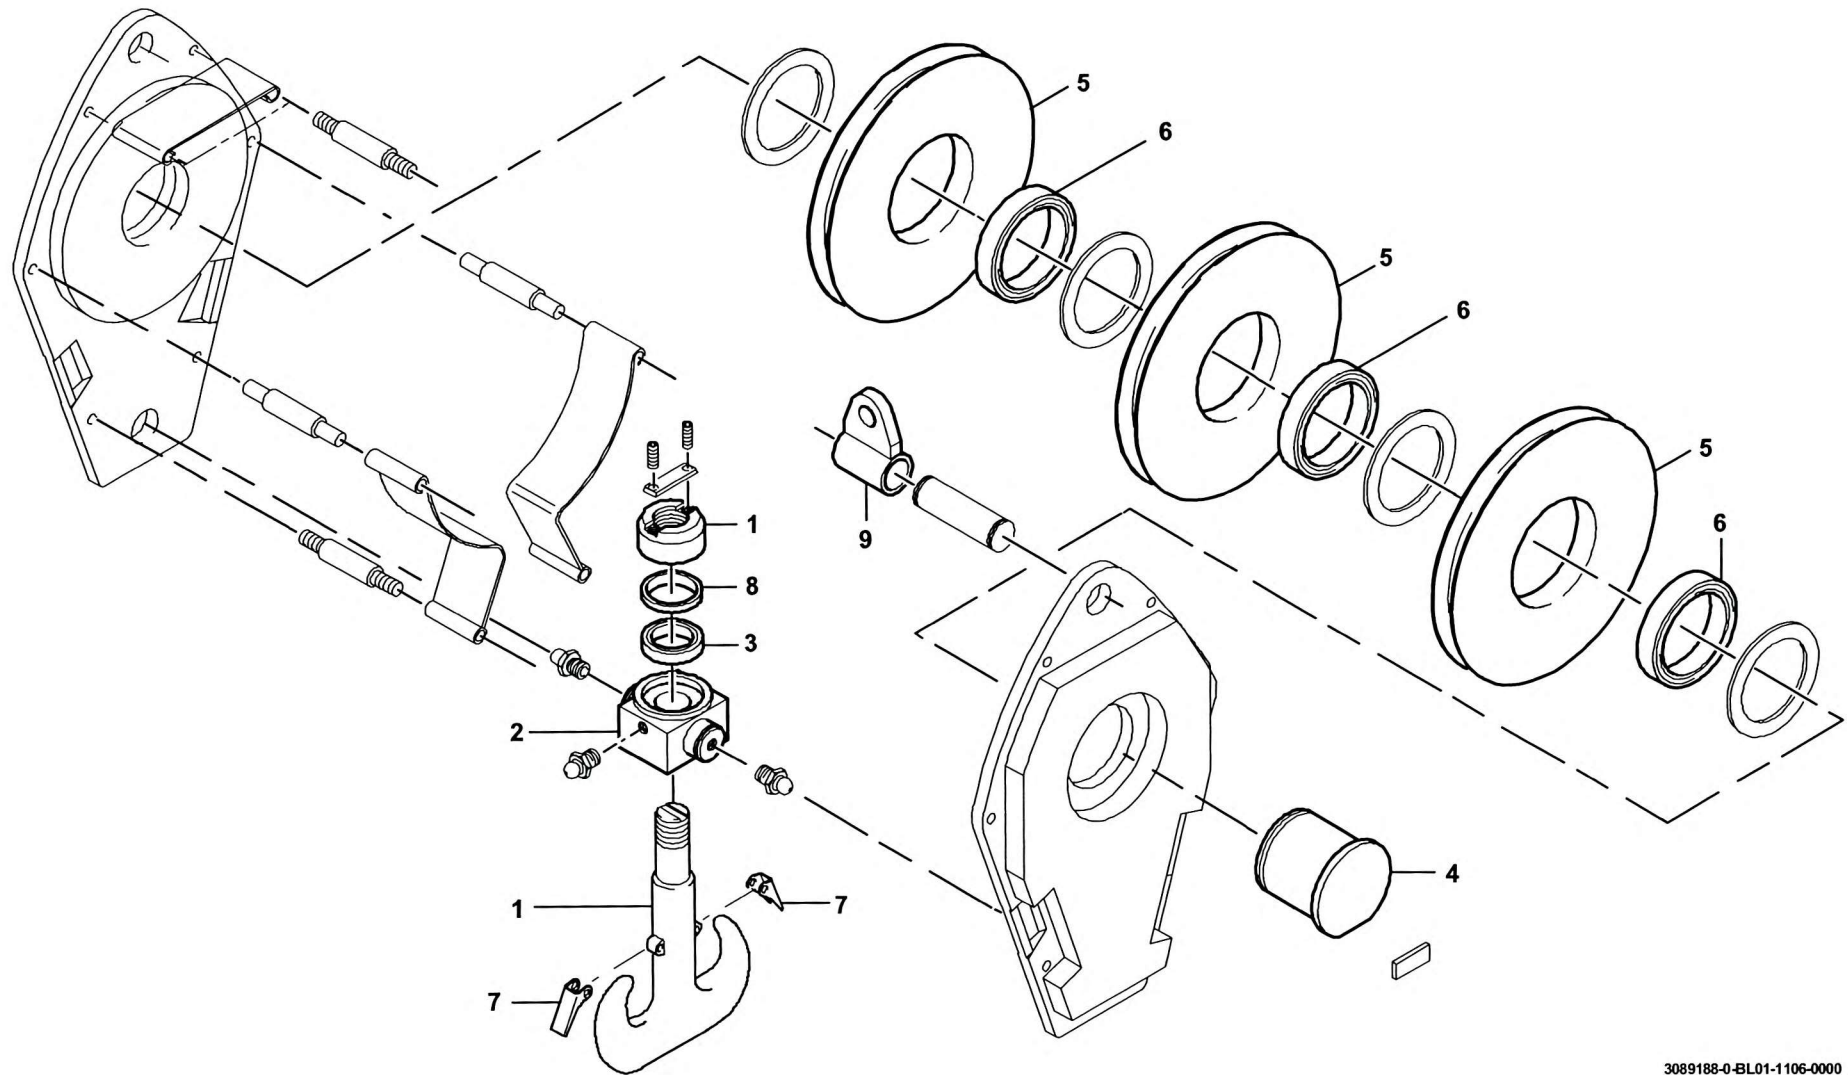

GROVEHAKENFLASCHE 40 T
HOOK BLOCK 40 TBILDTADEL
PICTORIAL DISPLAY

11.06

3089188-ETL #

1/1

GMK 5095
BE 705
G 525

3089188-0-BL01-1106-0000